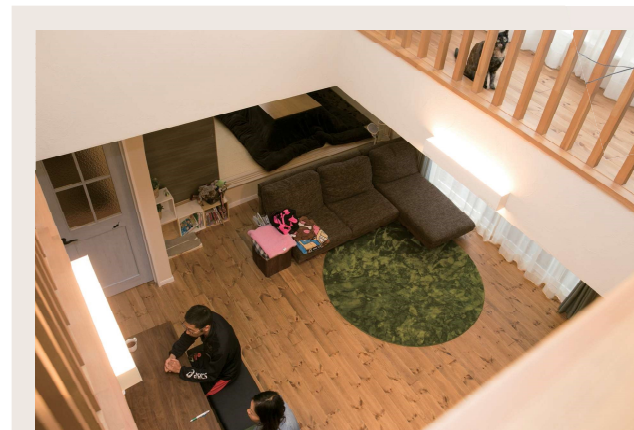

- 海の恵み (天然抗酸化水溶液)
- 山の恵み (天然炭塗料)
- 森の恵み (天然木オビ杉)
- 土の恵み (天然珪藻土)

親子で楽しめる!
「コケ玉」づくりの
ワークショップ同時開催いたします!

11/25(土) 26(日)

完成見学会会場にて開催。お気軽に遊びに来てください。

20皿限定!

早稲田ハウスの家づくり

吹き抜けをぐるっと取り囲む
わたり廊下が素敵な
子供と猫の楽園。

松戸市
Mさま邸