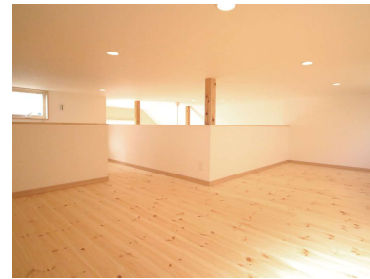

ハイサイドライトからの採光が解放感を与えてくれます。

オープンキッチンと
収納力抜群のパントリー

壁一面のたっぷり収納と
便利なカウンター。

使い方いろいろ。夢広がるロフト空間。

「究極の寝室」特許申請中

「究極の寝室」は
「良い睡眠のためには最良の環境づくりこそが必要不可欠。」
という信念のもと、
床・壁・天井を良質の天然素材で施工した
早稲田ハウスのオリジナル商品です。
4つの天然素材の相乗効果で、
最高の空間を作り上げました。

自宅兼パン教室をリフォーム。
オールステンレスのキッチンと
天然素材のぬくもりのお部屋。

無垢の木と自然素材でつくる健康住宅の新築、リフォーム

健康住宅専門店
早稲田ハウス®

早稲田ハウス

検索

www.wasedahouse.co.jp

まずはお気軽にお問い合わせください

Tel. 047-348-0021