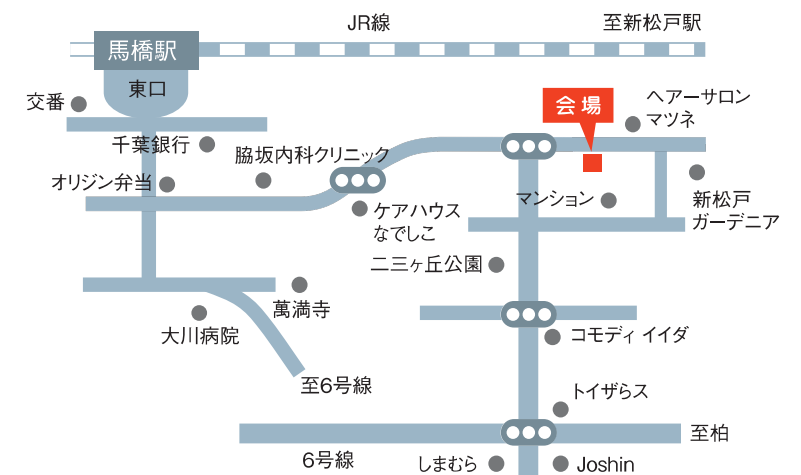

完成見学会開催

お施主様のご厚意でご入居前に見学会を開催させていただきます。

11/25(土)26(日) PM 1:00~5:00
住所: 松戸市三ヶ月1267番3

自然素材をたっぷり使った健康住宅が三ヶ月に完成いたしました。
赤ちゃんから大人まで「ぐっすり眠れる」秘密を、ぜひご体感ください。
ご家族皆様でのご来場をスタッフ一同心よりお待ちしております。

見どころ

究極の寝室®

快眠を追求し開発された寝室です

オープンキッチン~パントリー

棚を造り付け、しまったものを一目で見渡せます

身支度がラクな洗面台

壁一面に収納をたっぷり確保

吹抜けになった2階リビング

ハイサイドライトからの採光が解放感を与えてくれます。