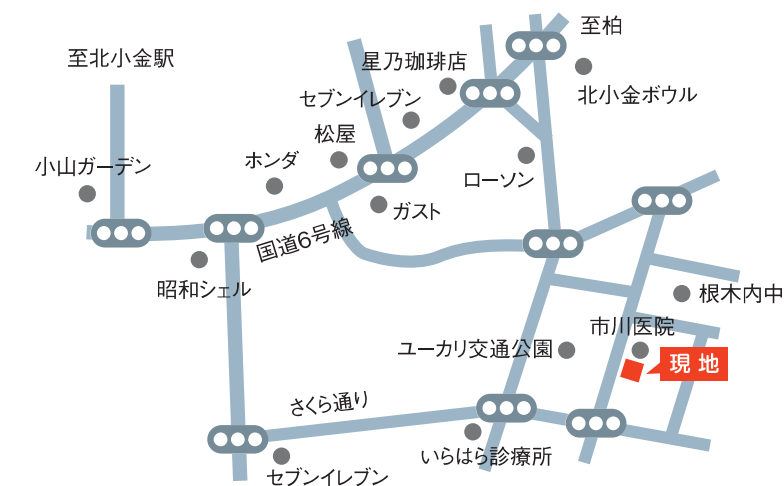

フラット対面キッチン

自然と家族が集まる開放感のあるキッチン