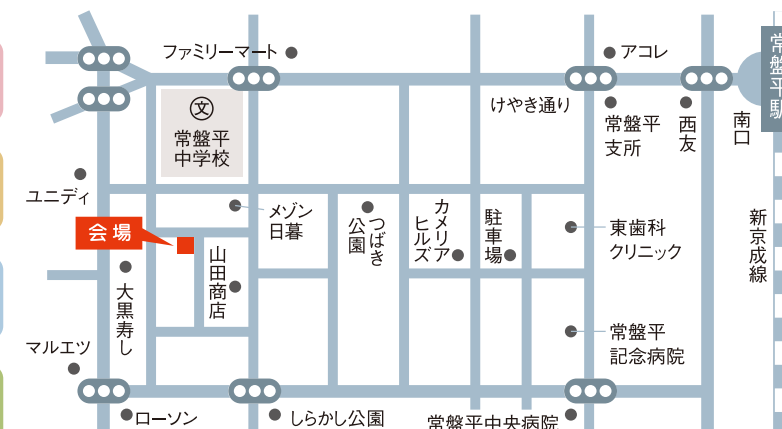

ロフト

書斎や収納として多目的に使用できます