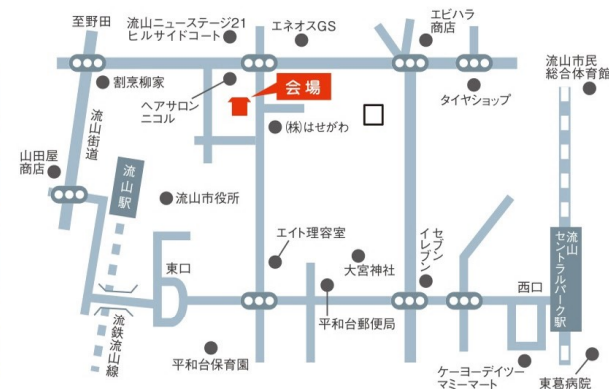

1Fリビング

お庭につながる明るく広々としたLDK