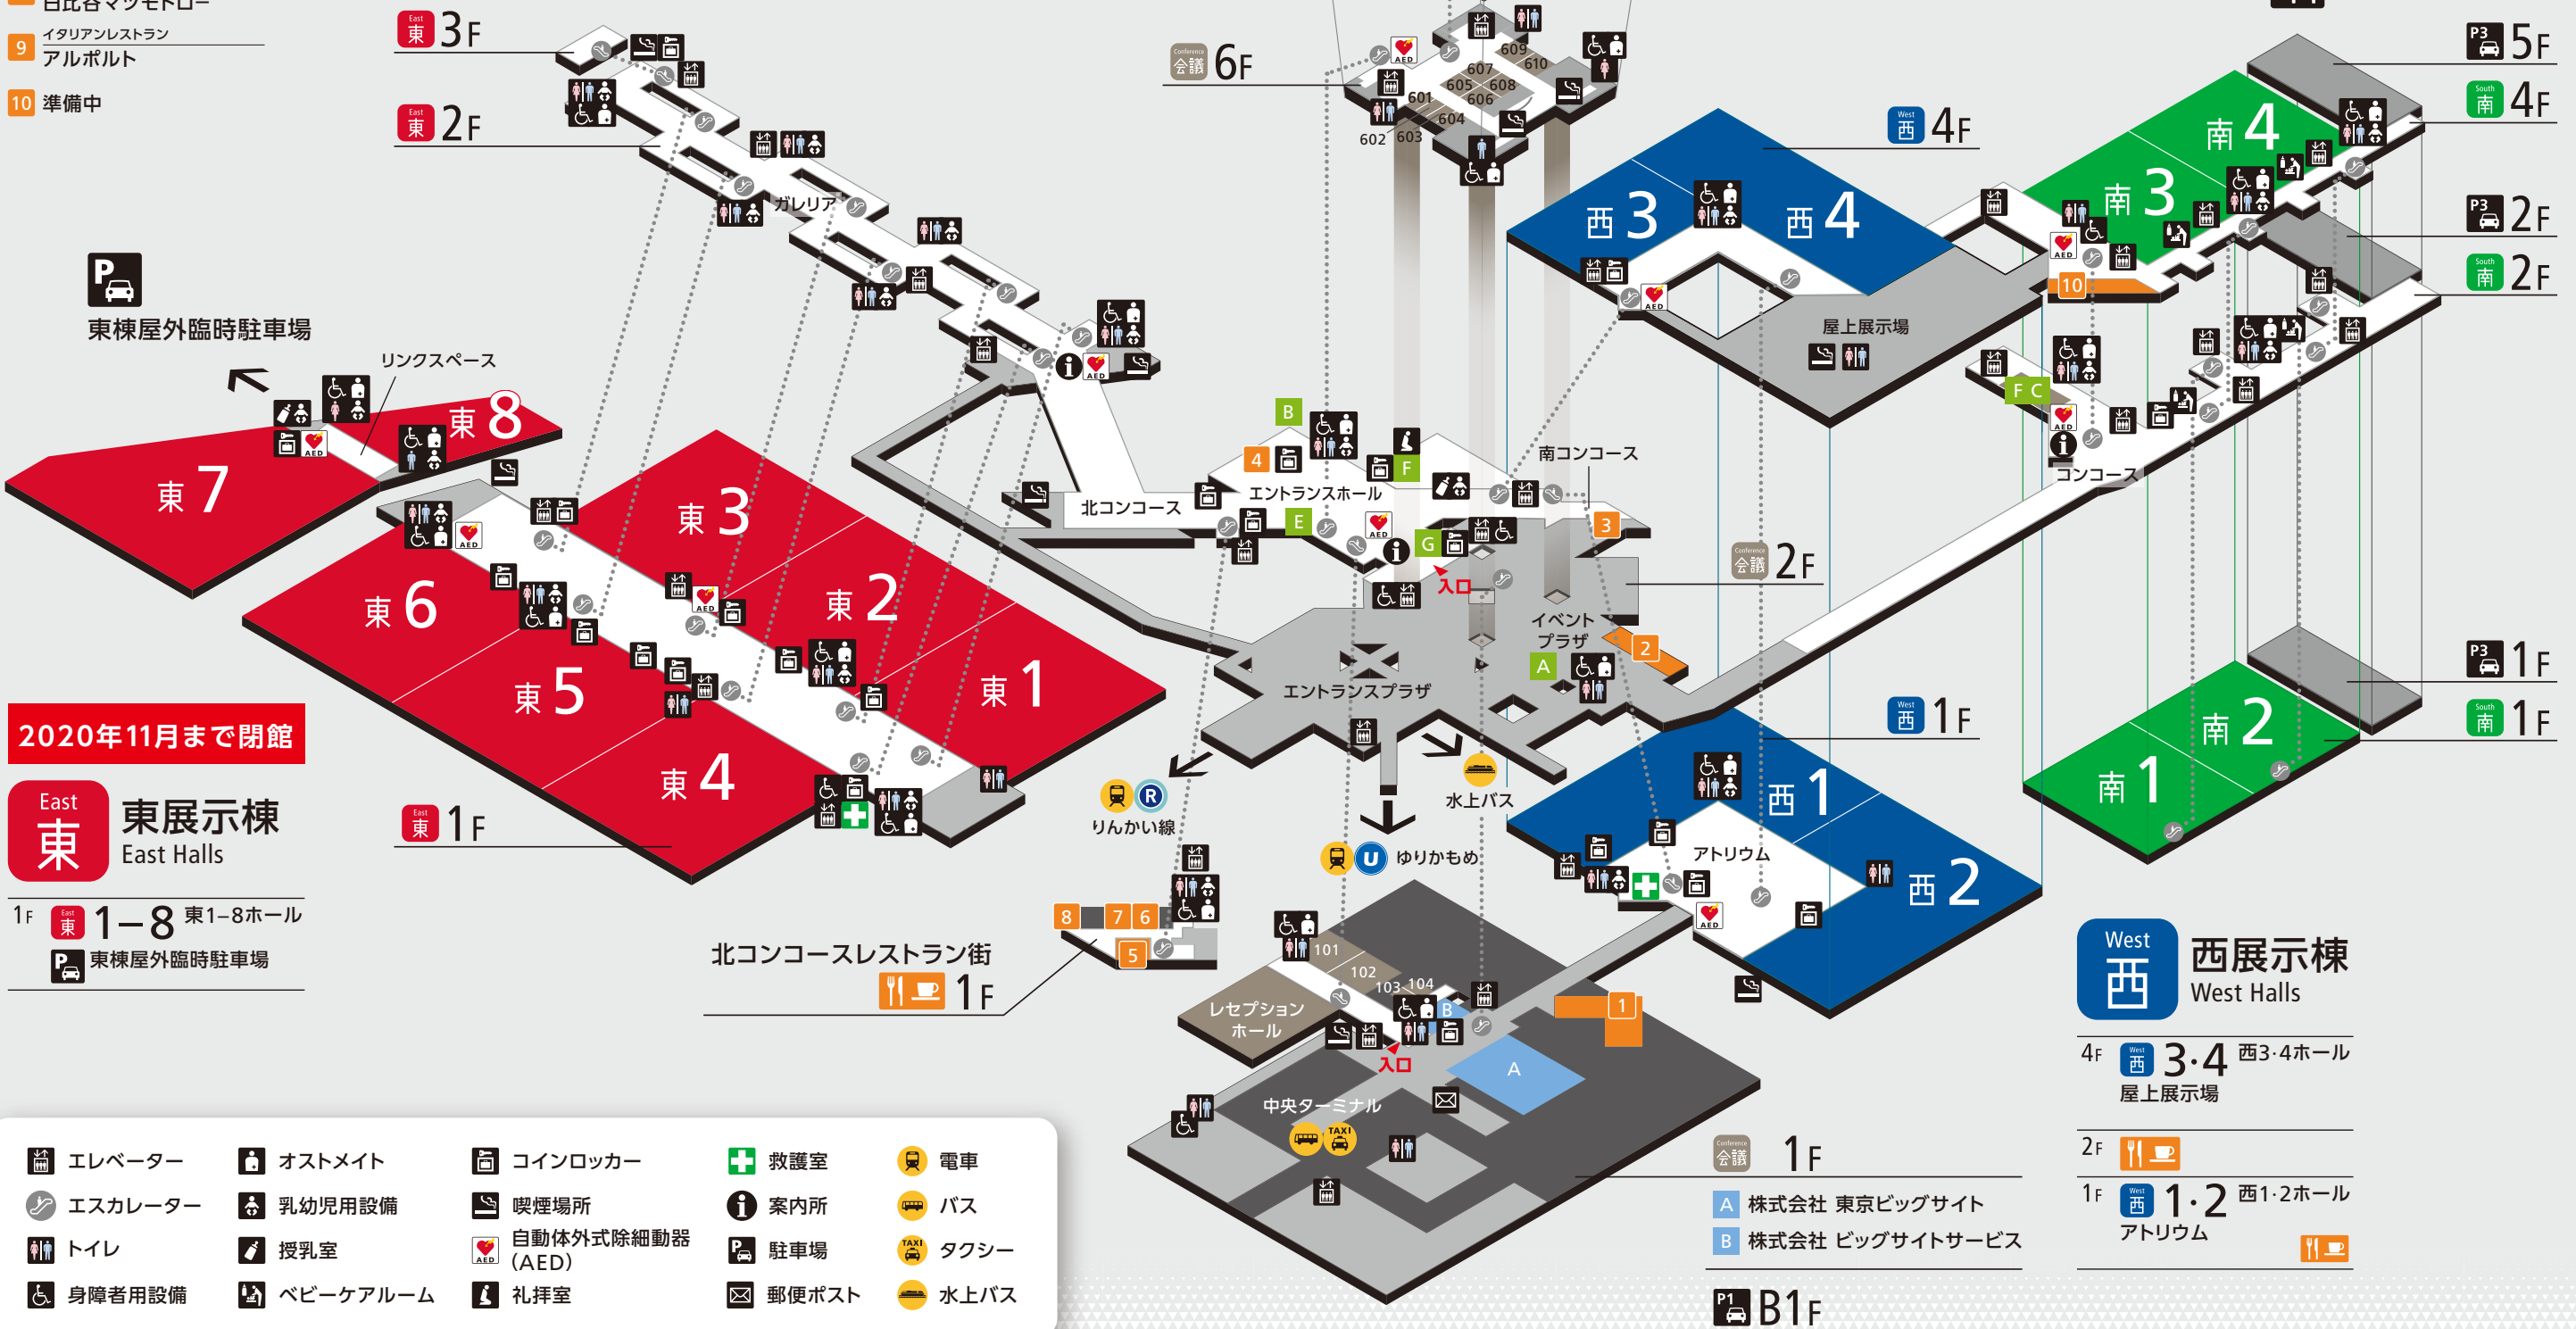

カフェ・レストラン

- フードコート
フードコート&ビア Eat iT!
- カフェ・軽食
タリーズコーヒー
- カフェ・軽食
カフェテラス ロイヤル
- カフェ・軽食
プロント
- 洋食
カフェテリア マーメイド
- カフェ・軽食
スターバックス コーヒー
- 和食
和食屋
- 洋食
日比谷マツモトロー
- イタリアンレストラン
アルポルト
- 準備中

コンビニエンスストア

- A セブン-イレブン B ローソン C 準備中

サービス施設

- E ビッグサイトカード販売・物販等
サービスコーナー
F コピー・レンタルPCスペース・大型荷物一時預かり等
ビジター&ビジネスセンター

キャッシュサービス

- G ATM

会議棟 Conference Tower

- 8F 会議室801-805
7F 国際会議場 会議室701-703
6F 会議室601-610
2F エントランスホール
エントランスプラザ
1F レセプションホール
会議室101-104
中央ターミナル
B1F 会議棟地下駐車場

南展示棟 South Halls

- 4F 南3・4 南3・4ホール
南棟立体駐車場
2F 南1・2ホール入口
連絡通路
南棟立体駐車場
1F 南1・2 南1・2ホール
南棟立体駐車場

2020年11月まで閉館

東展示棟 East Halls

- 1F 東 1-8 東1-8ホール
東棟屋外臨時駐車場

西展示棟 West Halls

- 4F 西 3・4 西3・4ホール
屋上展示場
2F 西 1・2 西1・2ホール
アトリウム

- | | | | | |
|---------|----------|-----------------|-------|------|
| エレベーター | オストメイト | コインロッカー | 救護室 | 電車 |
| エスカレーター | 乳幼児用設備 | 喫煙場所 | 案内所 | バス |
| トイレ | 授乳室 | 自動体外式除細動器 (AED) | 駐車場 | タクシー |
| 身障者用設備 | ベビーケアルーム | 礼拝室 | 郵便ポスト | 水上バス |